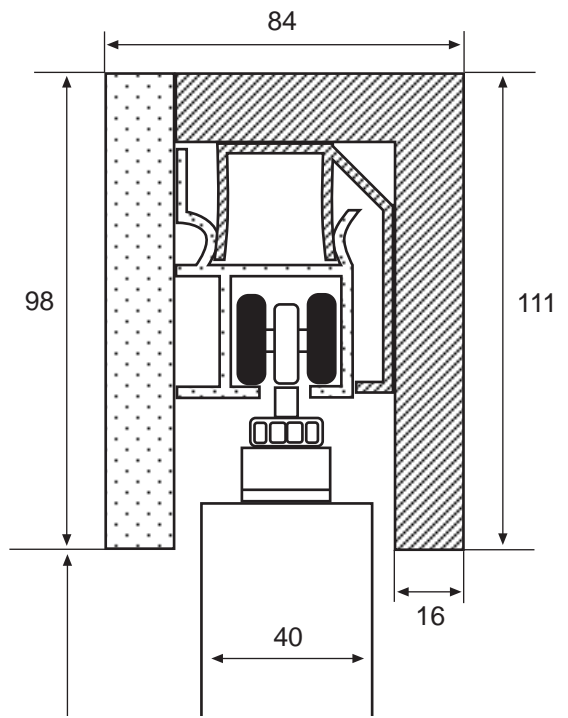

## SKJUTDÖRR MED KORNISCH

Dörr m21=2030  
 Dörr m20=1930